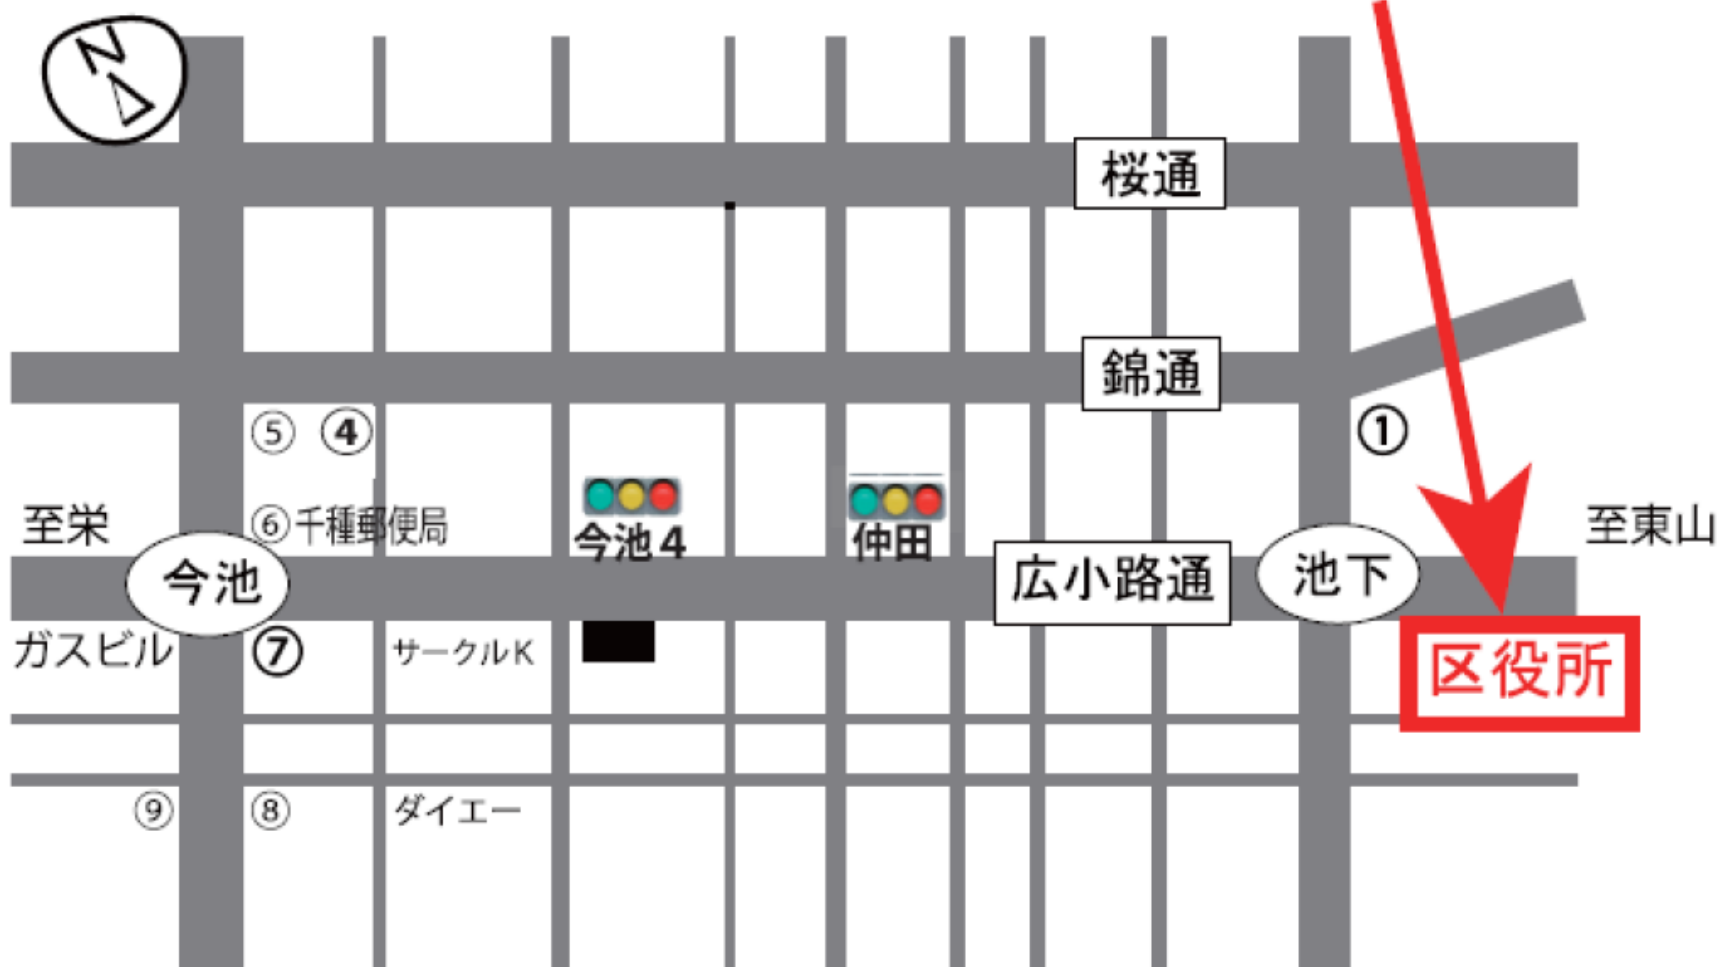

千種区役所

・所在地：千種区覚王山通8-8-37

・最寄の公共交通機関：地下鉄「池下駅」(②番出口南へ徒歩3分)

市バス「池下」下車 徒歩すぐ